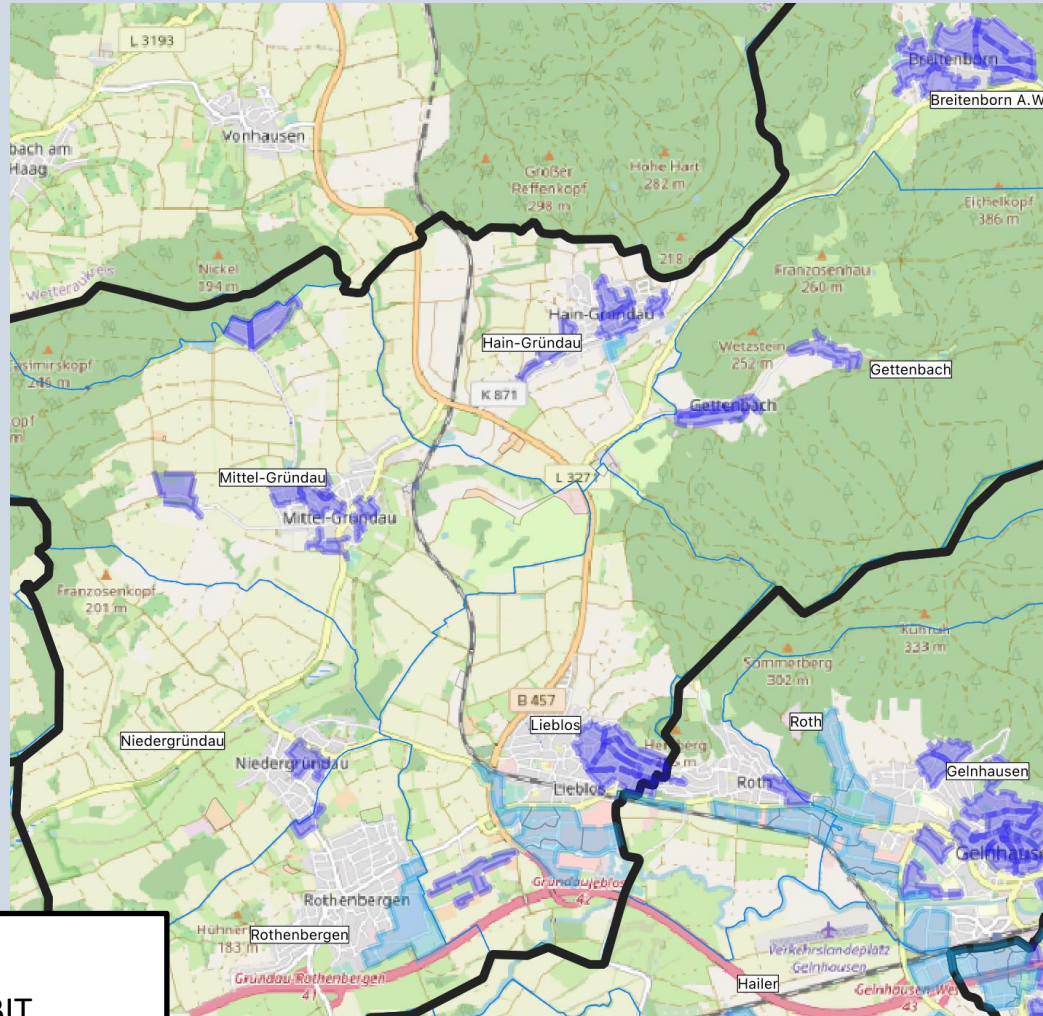

Übersicht Ausbau Gründau Gesamt

Legende

- Projekt GIGABIT
- Projekt GWG ausgebaut