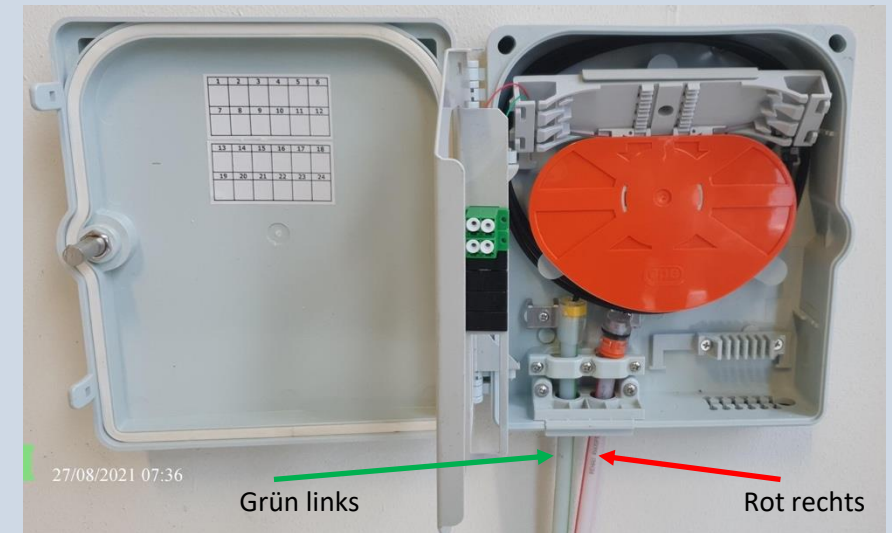

Es werden gebaut:

- ca. **38** Glasfaserverteilerkästen und
- ca. **34** km Tiefbaukilometer

Gesamtausbau im MKK erfolgt seit Sommer 2022 und läuft bis Ende 2026

Hausanschluss Arbeitsschritte außen

- Es erfolgt im Vorfeld eine Abstimmung mit dem Tiefbauer
- Der Tiefbau zum Gebäude erfolgt:
 - als offener Graben (60 cm tief, 30 cm breit) oder
 - grabenlos, mit Erdrakete
- Hausanschluss erfolgt auf dem kürzesten Weg zum Gebäude vom Gehweg
- Nutzung vorhandener Rohre möglich (Bedarf Innendurchmesser mind. 25 mm)
- Einführung in den Keller außen in etwa 50 cm Tiefe. Wenn kein Keller oberirdische Zuführung
- Kernbohrung ins Gebäude, Einführung der Röhrchen über Abdichtungselement (gas- und wasserdichte Abdichtung)
- Wiederherstellung Oberflächen

Hausanschluss Arbeitsschritte innen

- Der Tiefbauer muss mehrmals Zugang zum Haus (Keller) erhalten
- Montage APL-Box (Abschluss Glasfaser und Röhrrchen)
- Einblasen LWL
- Montage LWL und Messung
- LWL-Kabel mit 12 Fasern wird in das Röhrrchen eingeblasen und im APL abgeschlossen
 - Für den Dienst wird eine Faser benötigt
 - Wenn > 3 WE Glasfaserkabel mit 48/72 Fasern