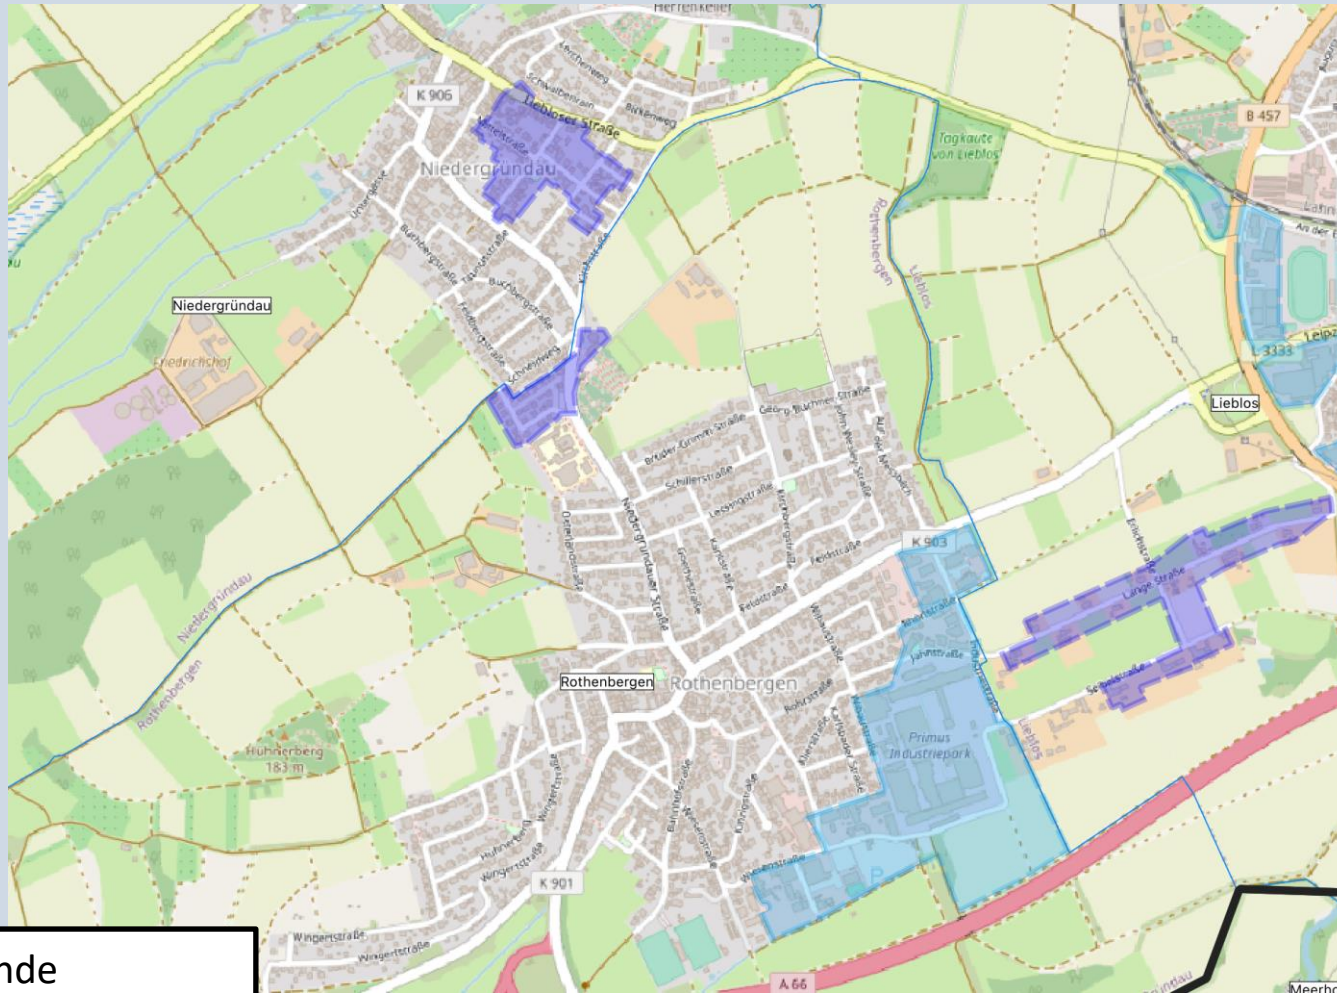

Übersicht Ausbau Gründau Gesamt

Legende

- Projekt GIGABIT
- Projekt GWG ausgebaut

Übersicht Ausbau Gründau Breitenborn A.W.

Legende

- Projekt GIGABIT
- Projekt GWG ausgebaut

Übersicht Ausbau Gründau Gettenbach, Hain-Gründau

Legende

- Projekt GIGABIT
- Projekt GWG ausgebaut

Übersicht Ausbau Gründau Mittel-Gründau

Legende

- Projekt GIGABIT
- - - Projekt GWG ausgebaut

Übersicht Ausbau Gründau Rothenbergen, Nieder-Gründau

Legende

- Projekt GIGABIT
- Projekt GWG ausgebaut

Übersicht Ausbau Gründau Lieblos

Legende

- Projekt GIGABIT
- Projekt GWG ausgebaut

EINMAL GIGABITTE FÜR ALLE!

Aber gerne doch,
lieber Main-Kinzig-Kreis!
Die Runde geht auf uns.

GIGABIT-
Anschluss
kostenlos
direkt ins Haus